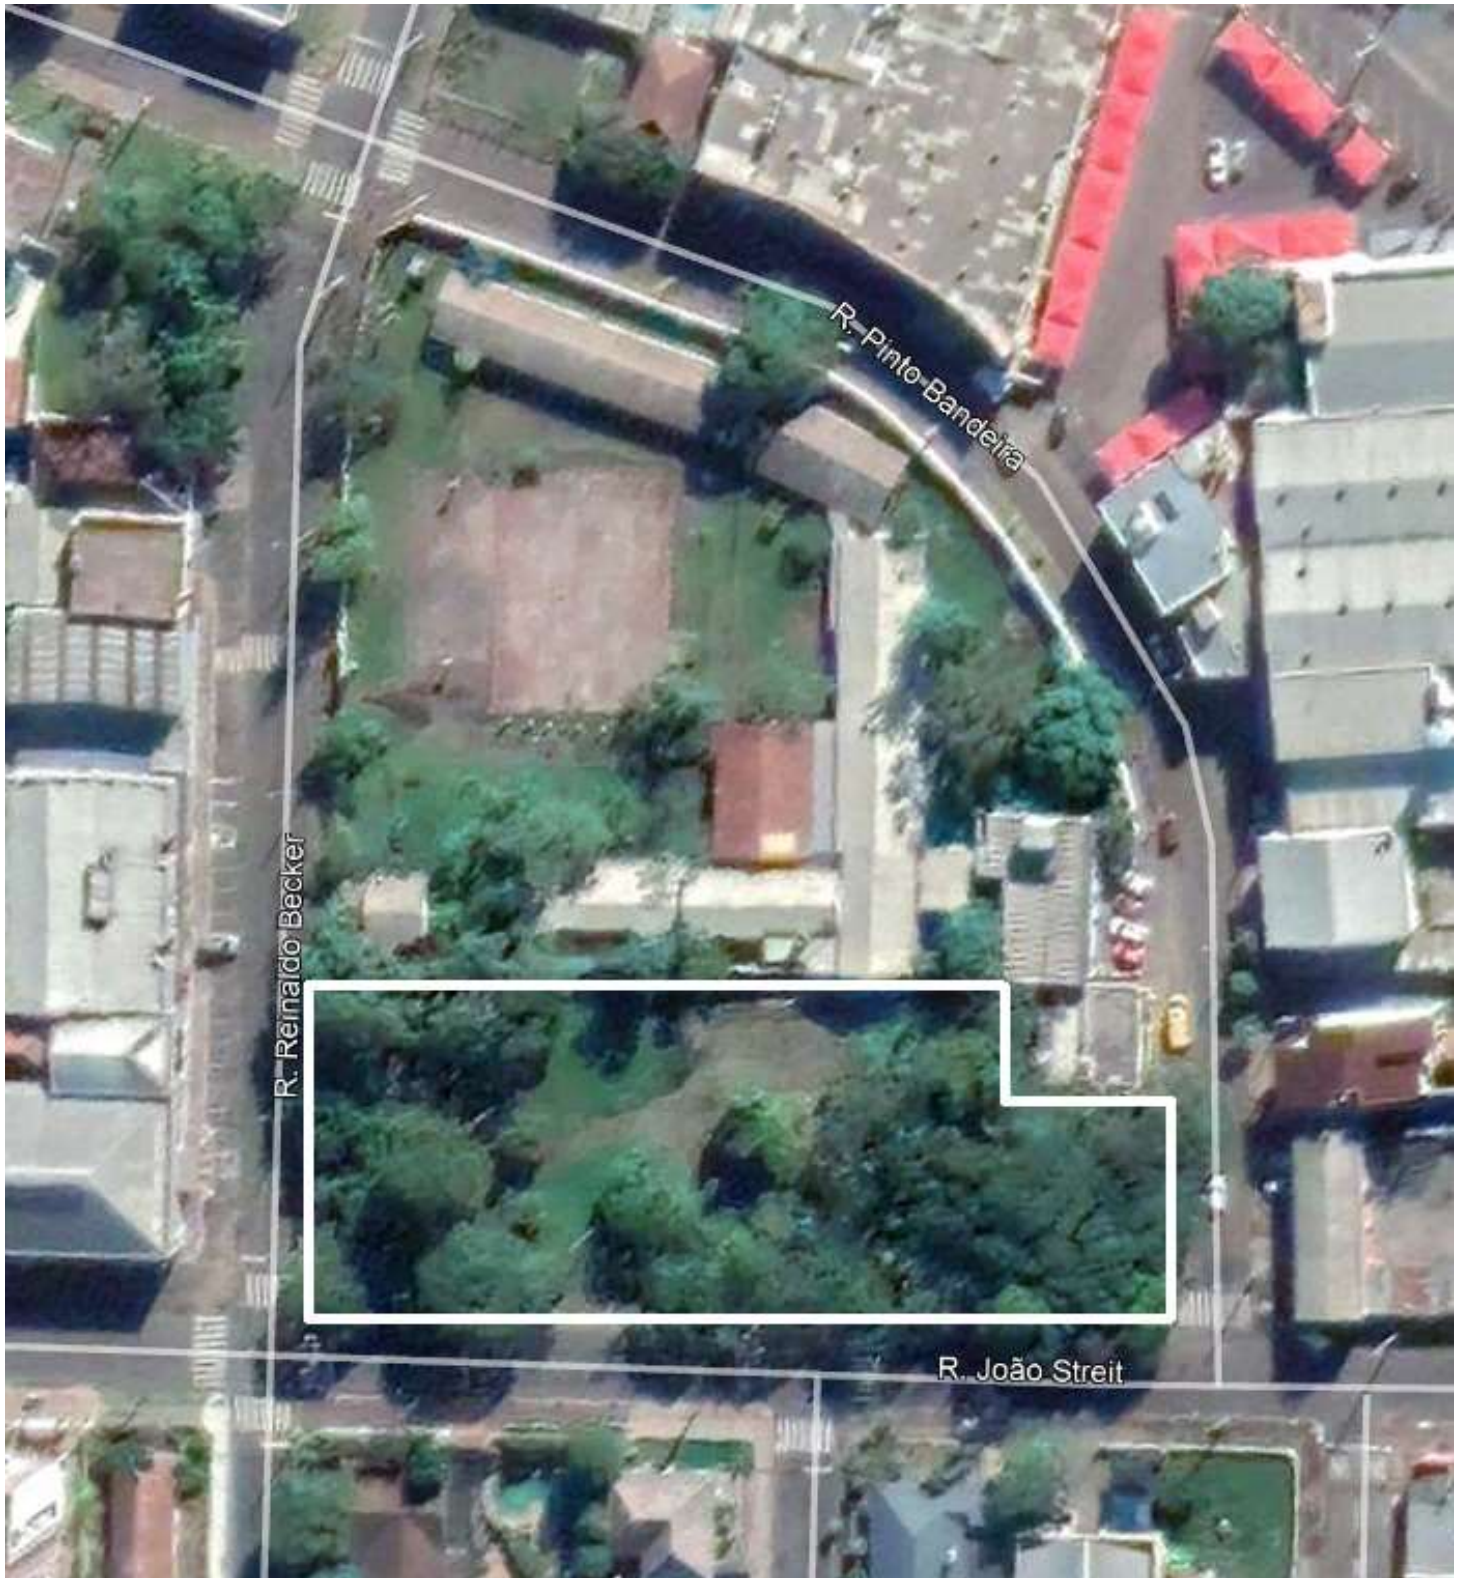

DIRETORIA DE REVITALIZAÇÃO URBANA

São Leopoldo, Berço da Colonização Alemã no Brasil

Prefeitura de São Leopoldo
Avenida Dom João Becker, 754 – Centro – CEP 93010-010
(51) 2200-0201

PREFEITURA MUNICIPAL DE SÃO LEOPOLDO