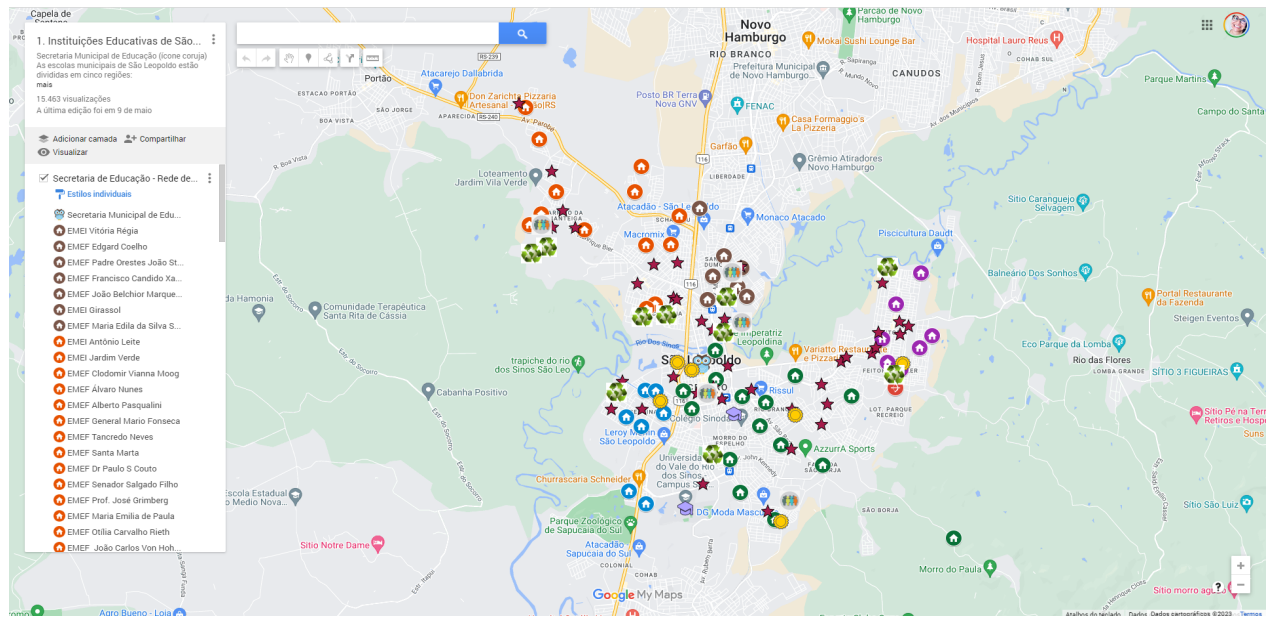

MAPA DAS INSTITUIÇÕES EDUCATIVAS DE SÃO LEOPOLDO

LINK DO MAPA: <https://11nk.dev/fKd9f>