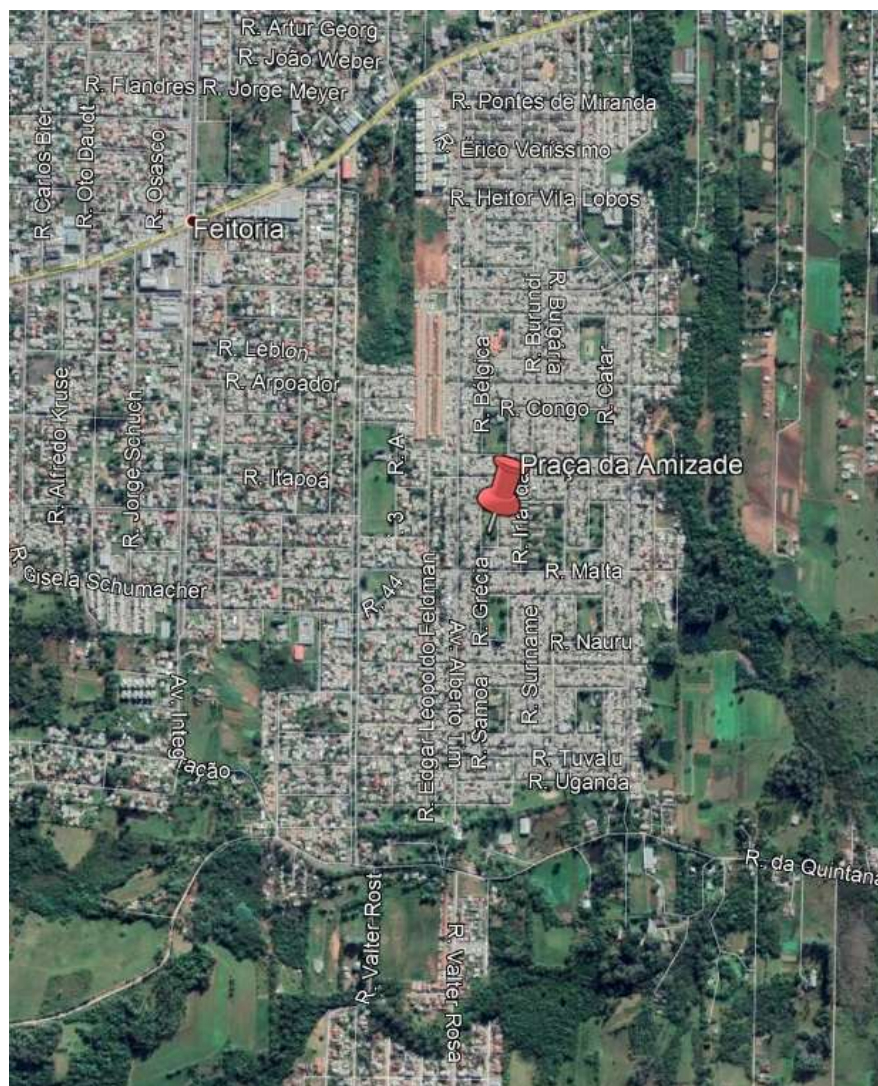

### Praça da Amizade

<b>Lei de denominação</b>	Nº 8441/2016 (Popularmente conhecida como Praça dos Postes)
<b>Região</b>	Leste
<b>Bairro</b>	Feitoria
<b>Endereço</b>	R. Dominica e R. Grécia
<b>Área aproximada</b>	2.500,00m <sup>2</sup>
<b>Equipamentos</b>	Bancos concreto Brinquedos
<b>Arborização</b>	Árvores de diversas espécies
<b>Iluminação</b>	9 luminárias de led 100w

Localização da praça:

*São Leopoldo, Berço da Colonização Alemã no Brasil*