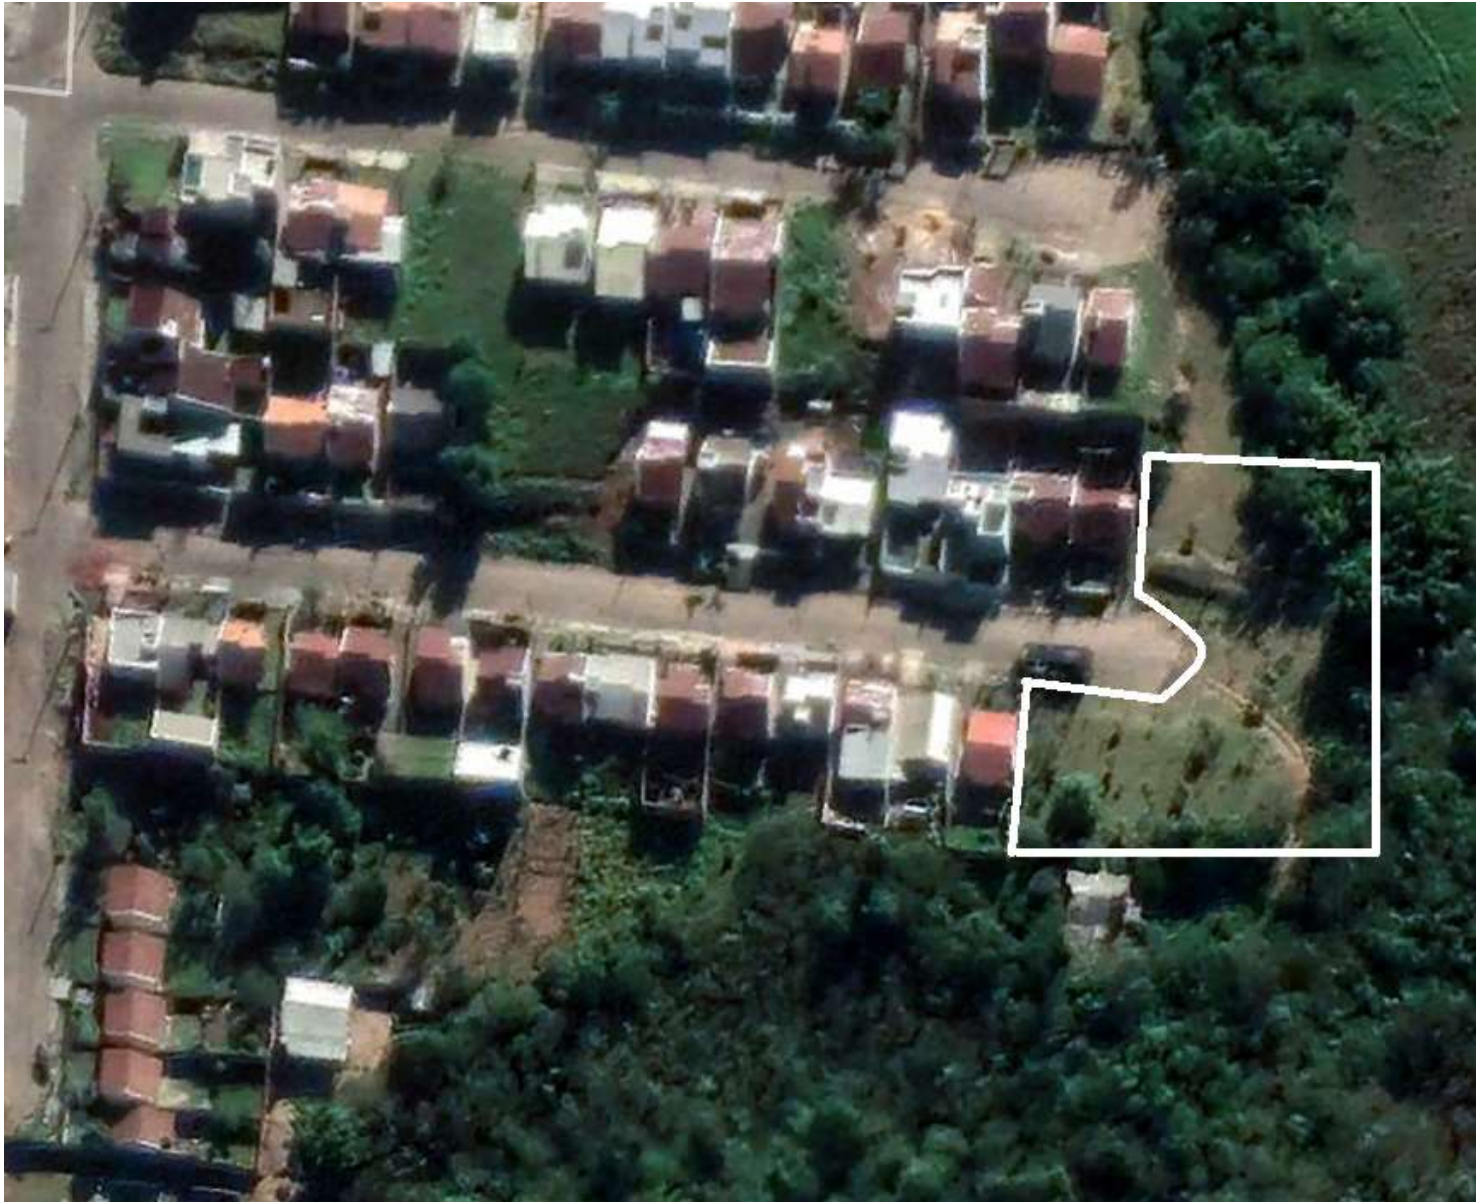

**DIRETORIA DE REVITALIZAÇÃO URBANA**

*São Leopoldo, Berço da Colonização Alemã no Brasil*

Prefeitura de São Leopoldo  
Avenida Dom João Becker, 754 – Centro – CEP 93010-010  
(51) 2200-0201

**PREFEITURA MUNICIPAL DE SÃO LEOPOLDO**