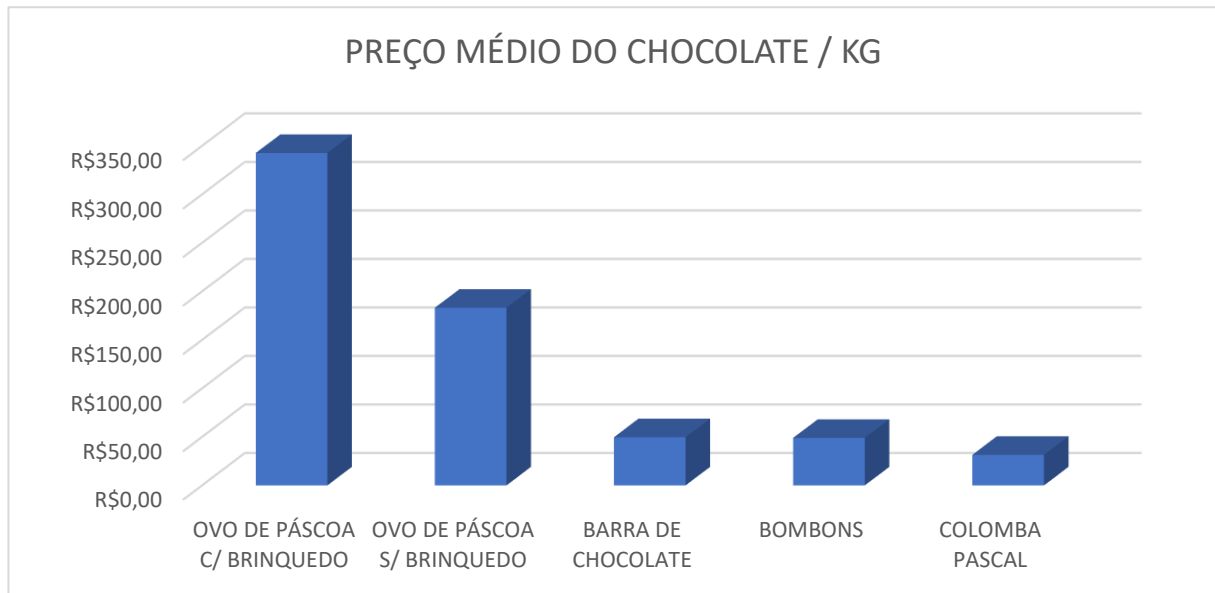

CHOCOLATE	PREÇO MÉDIO/ KG
OVO DE PÁScoa C/ BRINQUEDO	R\$342,67
OVO DE PÁScoa S/ BRINQUEDO	R\$183,13
BARRA DE CHOCOLATE	R\$49,64
BOMBONS	R\$48,96
COLOMBA PASCAL	R\$31,49

PRODUTOS DIET	PREÇO MÉDIO/ KG
OVO DE PÁSCOA S/ BRINQUEDO	R\$264,59
BARRA DE CHOCOLATE	R\$115,53
COLOMBA PASCAL	R\$47,25

NORMAIS

OVO DE PÁSCOA S/ BRINQUEDO	R\$183,13
BARRA DE CHOCOLATE	R\$49,64
COLOMBA PASCAL	R\$31,49

DIET

OVO DE PÁSCOA S/ BRINQUEDO	R\$264,59
BARRA DE CHOCOLATE	R\$115,53
COLOMBA PASCAL	R\$47,25

PREÇO POR KG: NORMAL / DIET