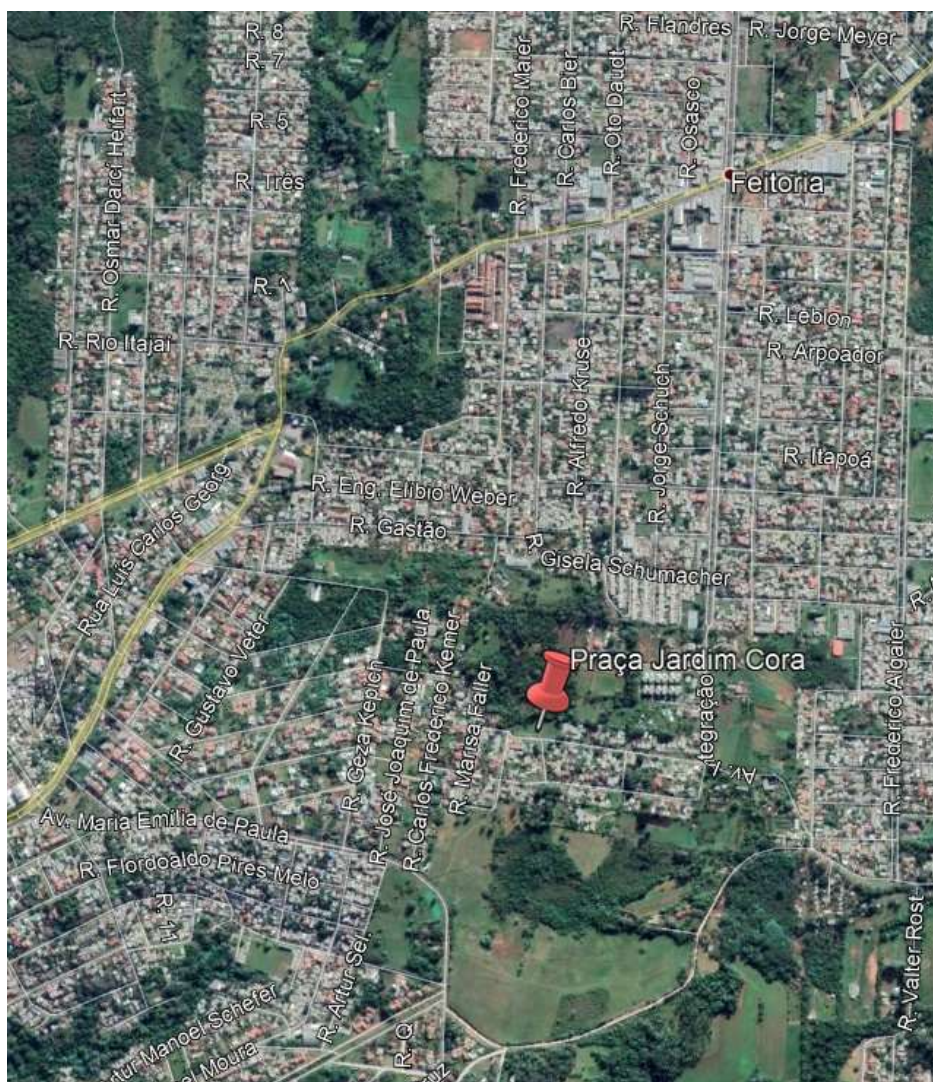

PREFEITURA MUNICIPAL DE SÃO LEOPOLDO

Estado do Rio Grande do Sul

SEMURB – SECRETARIA MUNICIPAL DE MOBILIDADE E SERVIÇOS URBANOS

Av Dom João Becker, 954 – Centro – São Leopoldo (51) 2200-0321

semurb@saoleopoldo.rs.gov.br

DIRETORIA DE REVITALIZAÇÃO URBANA

Praça Jardim Cora

Lei de denominação	Inexistente
Região	Leste
Bairro	Feitoria
Endereço	R. Pastor Aleixo Flores da Silva
Área aproximada	2.700,00m ²
Equipamentos	Campo de futebol
Arborização	Necessita plantio
Iluminação	8 luminárias led 100W

Localização da praça:

São Leopoldo, Berço da Colonização Alemã no Brasil

PREFEITURA MUNICIPAL DE SÃO LEOPOLDO

Estado do Rio Grande do Sul

SEMURB – SECRETARIA MUNICIPAL DE MOBILIDADE E SERVIÇOS URBANOS

Av Dom João Becker, 954 – Centro – São Leopoldo (51) 2200-0321