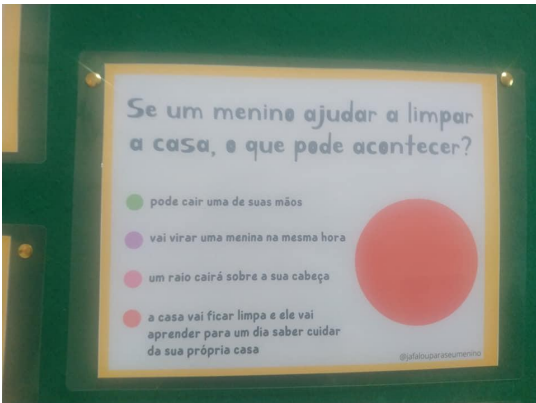

**Rede Brasileira por Instituições Educativas Socialmente Justas e Aldeias,
Campos e Cidades que Educam**

Email: call.redhumani@edu.saoleopoldo.rs.gov.br