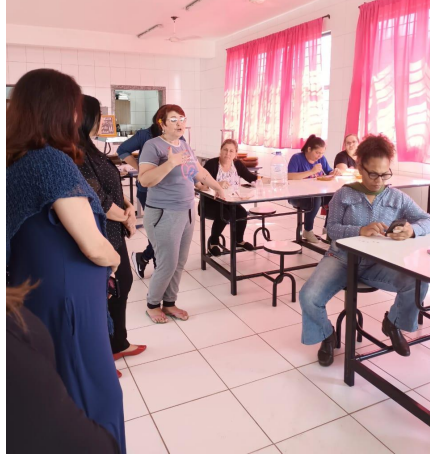

**Rede Brasileira por Instituições Educativas Socialmente Justas e Aldeias,
Campos e Cidades que Educam
Redhumani São Leopoldo/RS**

Email: call.redhumani@edu.saoleopoldo.rs.gov.br