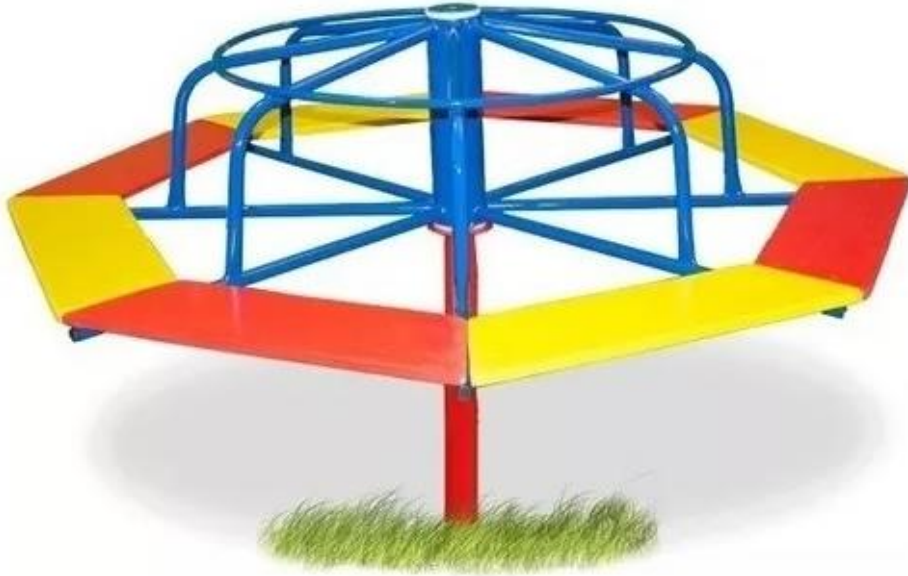

PLAYGROUND

Tendo em vista a execução do Parque Socioambiental Mauá e a grande utilização desta área pela comunidade da Região Norte da cidade, solicito a aquisição de um playground completo para ser instalado em local a ser definido dentro do parque.

Os brinquedos a serem adquiridos são:

- Balanço de 4 lugares, tamanho 2,50 x 2,50 x 5,50m.

- Escorregador, tamanho 1,80 x 0,70 x 2,70m.

“São Leopoldo, Berço da Colonização Alemã no Brasil”

- Gangorra, tamanho 0,70 x 3,00 x 0,60m.

- Tropa-Tropa, tamanho 2,30 x 1,25 x 4,50m.

“São Leopoldo, Berço da Colonização Alemã no Brasil”

- Carrossel, tamanho 0,70 x 3,00 x 0,60m.

Obs.: As imagens são meramente ilustrativas.

A empresa fornecedora dos brinquedos fica encarregada da execução completa dos serviços, bem como o fornecimento de todos os materiais necessários a serem utilizados.