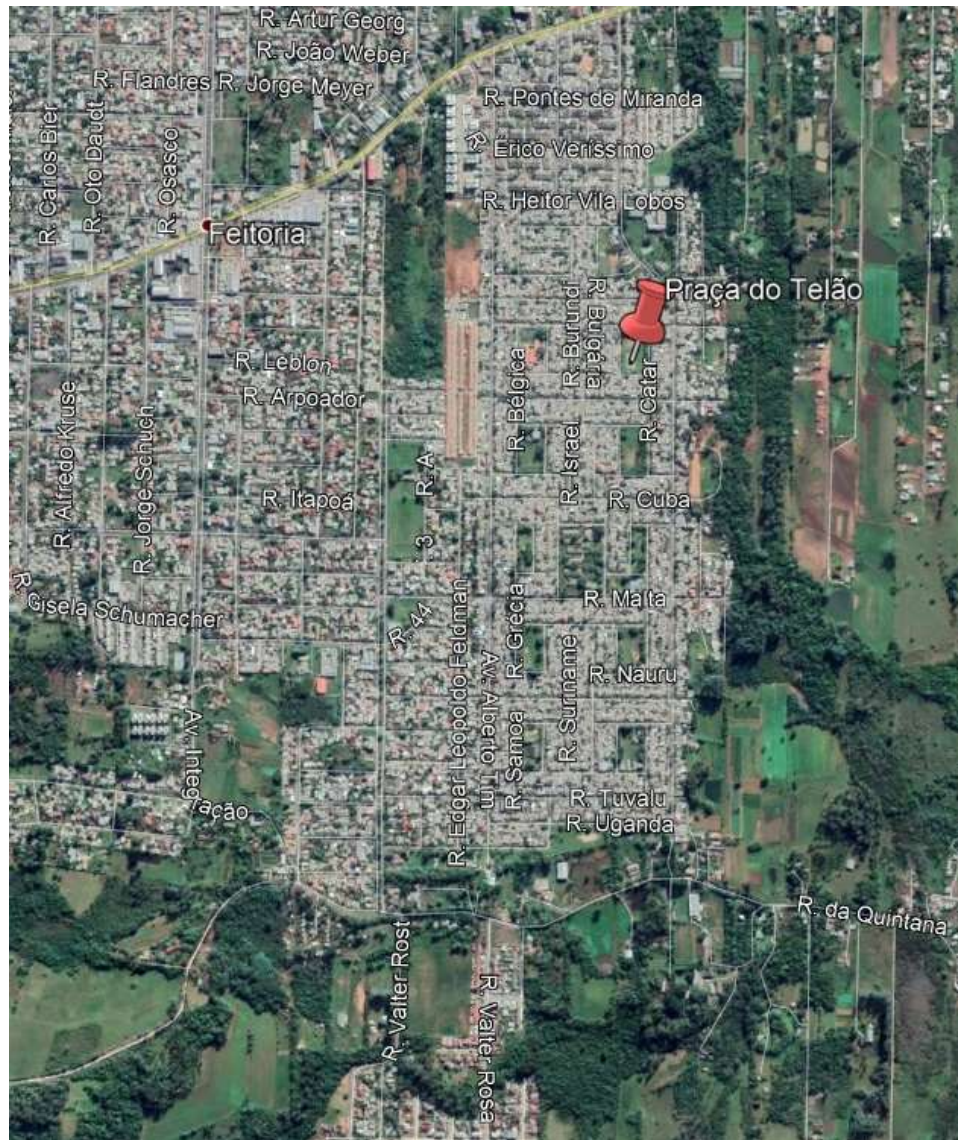

### Praça do Telão

<b>Lei de denominação</b>	Inexistente
<b>Região</b>	Leste
<b>Bairro</b>	Feitoria
<b>Endereço</b>	R. Austrália e R. Catar
<b>Área aproximada</b>	4.800,00m <sup>2</sup>
<b>Equipamentos</b>	Quadra de esportes Brinquedos
<b>Arborização</b>	Árvores de diversas espécies
<b>Iluminação</b>	12 luminárias led 150w

Localização da praça:

*São Leopoldo, Berço da Colonização Alemã no Brasil*

**PREFEITURA MUNICIPAL DE SÃO LEOPOLDO**

Estado do Rio Grande do Sul

**SEMURB – SECRETARIA MUNICIPAL DE MOBILIDADE E SERVIÇOS URBANOS**